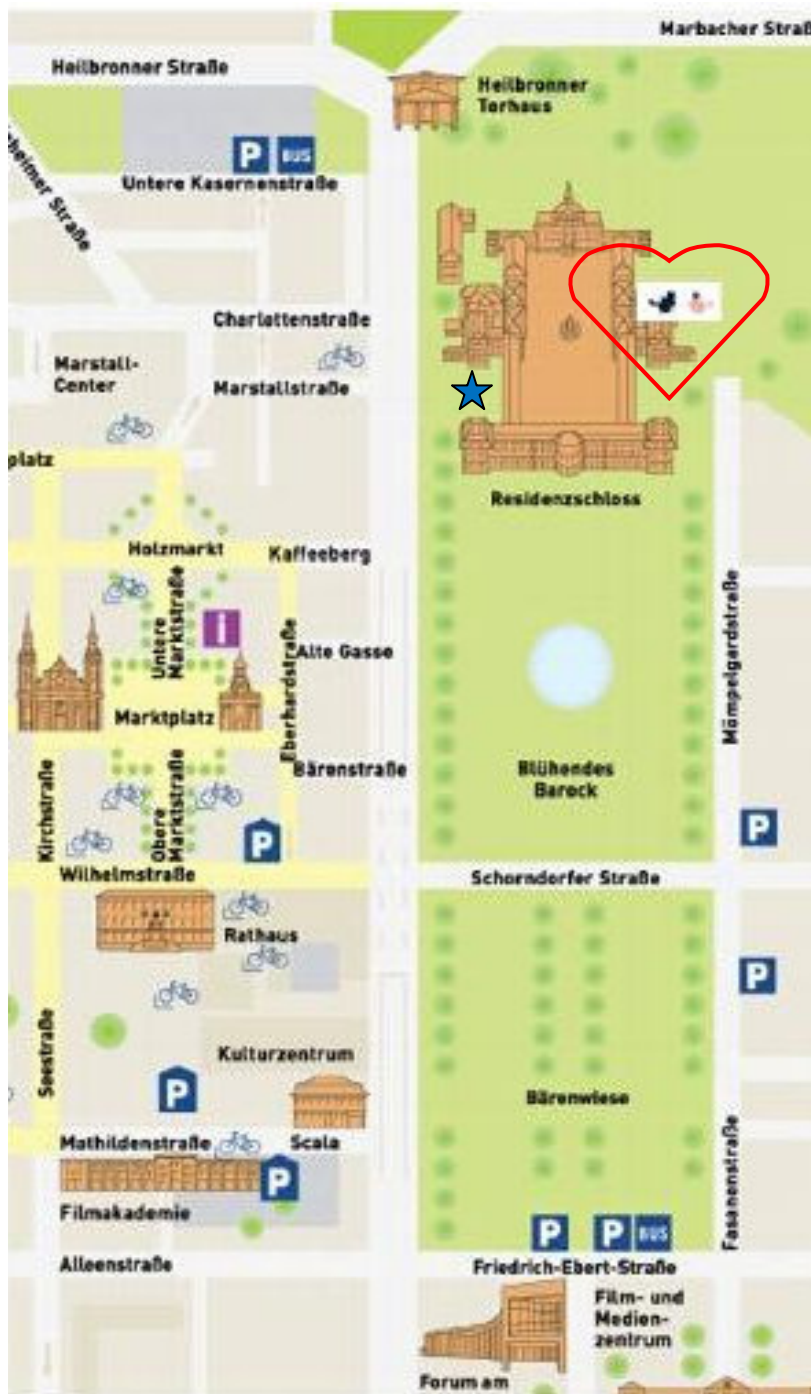

Kirchliche Trauung - 22.08.2014 – Beginn um 14.30 Uhr

Adresse: Schlossstraße 30, 71634 Ludwigsburg

Innenstadt Ludwigsburg

Innenhof vom Schloss

Hochzeitsfeier auf dem Leutenecker Bauernmarkt

Adresse: Hohe Anwand 1, 71686 Remseck