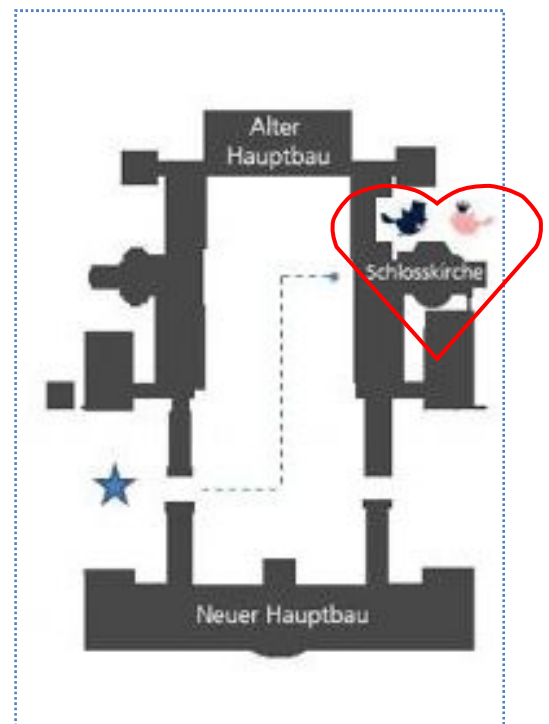

Kirchliche Trauung - 22.08.2014 – Beginn um 14.30 Uhr

Adresse: Schlossstraße 30, 71634 Ludwigsburg

Innenstadt Ludwigsburg

Innenhof vom Schloss

Hochzeitsfeier auf dem Leutenecker Bauernmarkt

Adresse: Hohe Anwand 1, 71686 Remseck